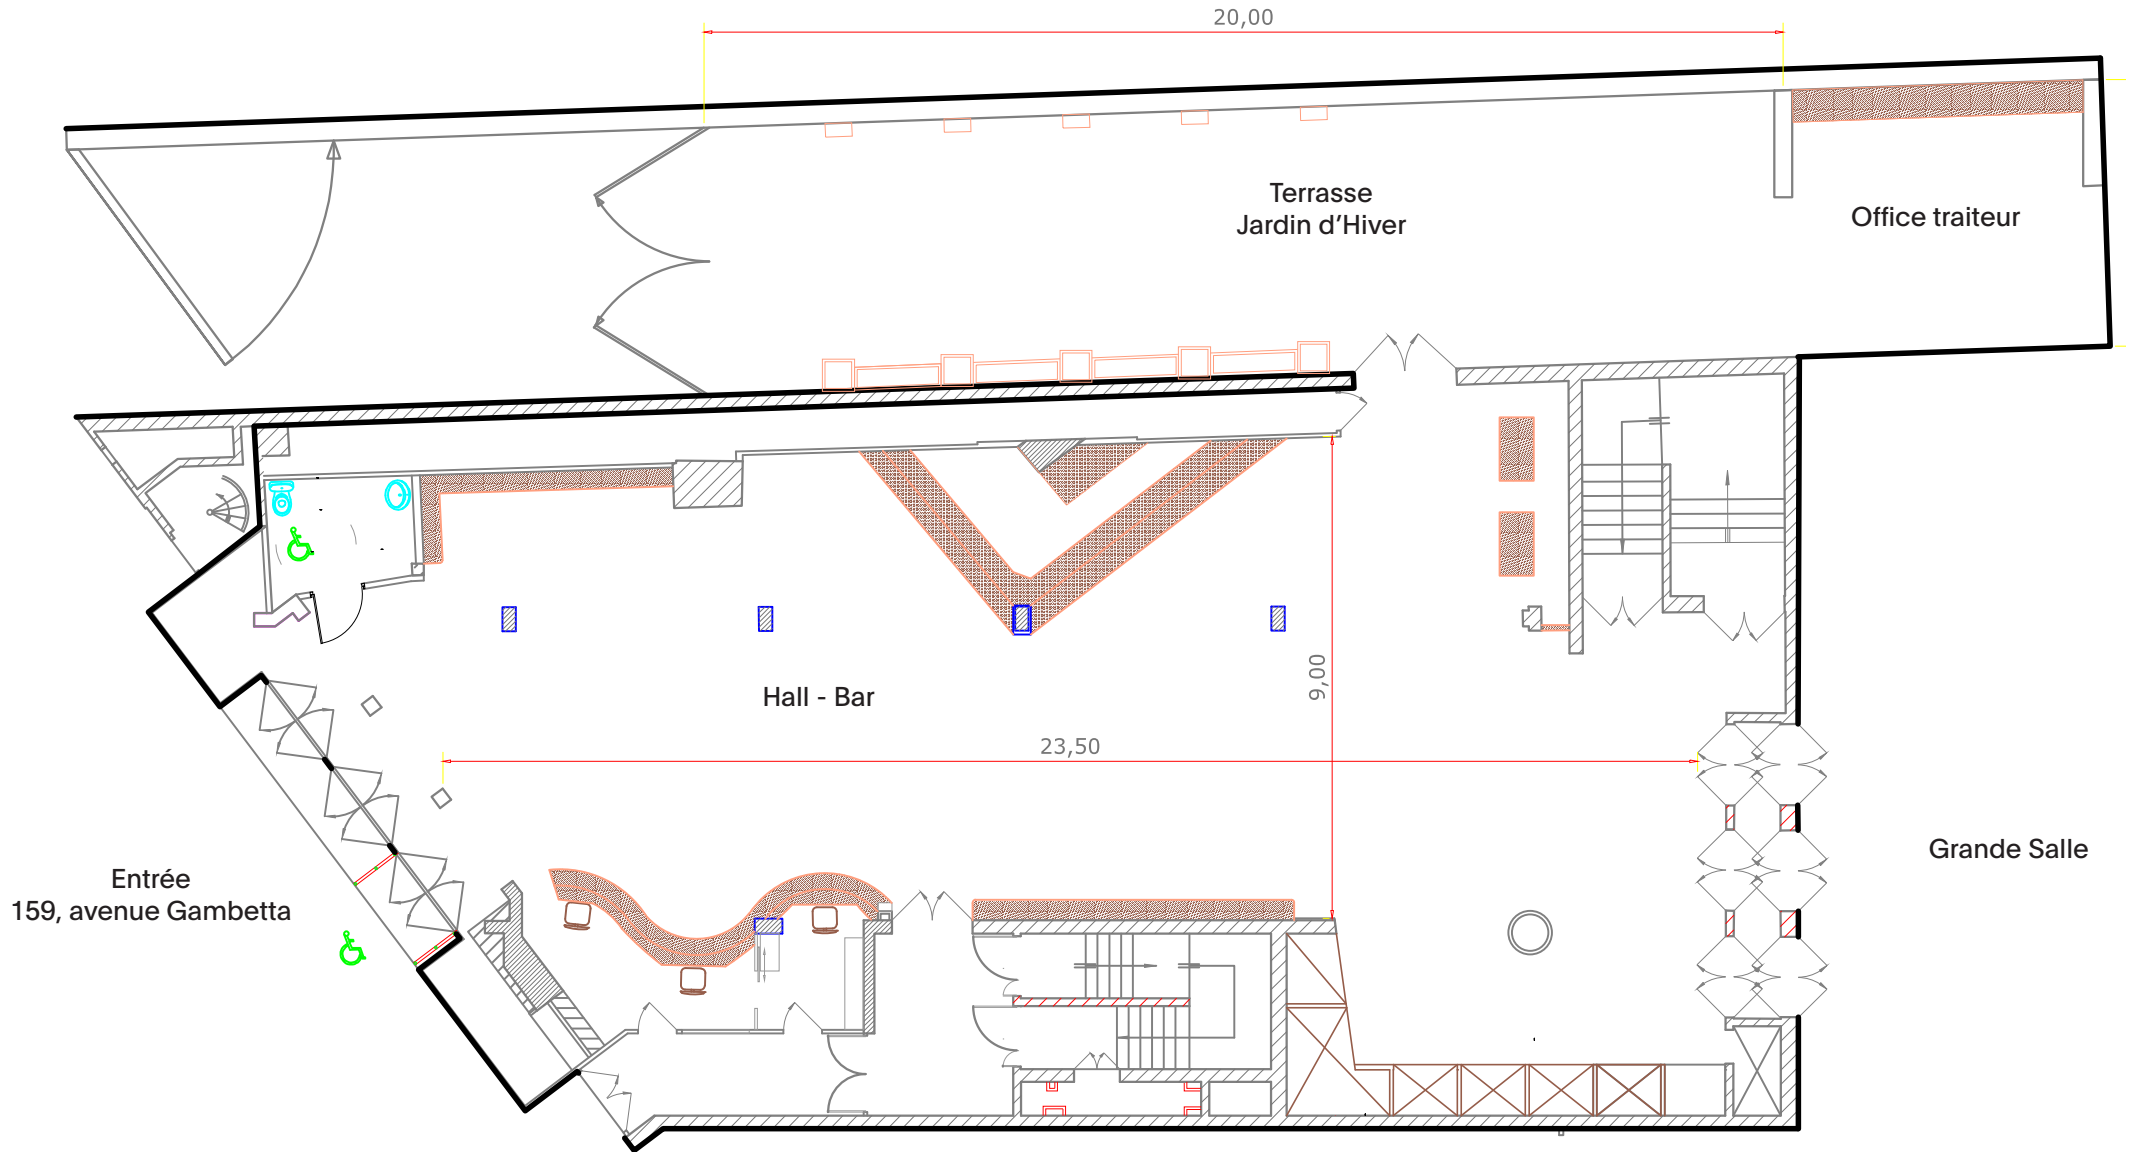

PLANS DES ESPACES

159, avenue Gambetta - 75020 Paris

HALL - BAR

GRANDE SALLE

LOGES (R-1)

PETITE SALLE R+1