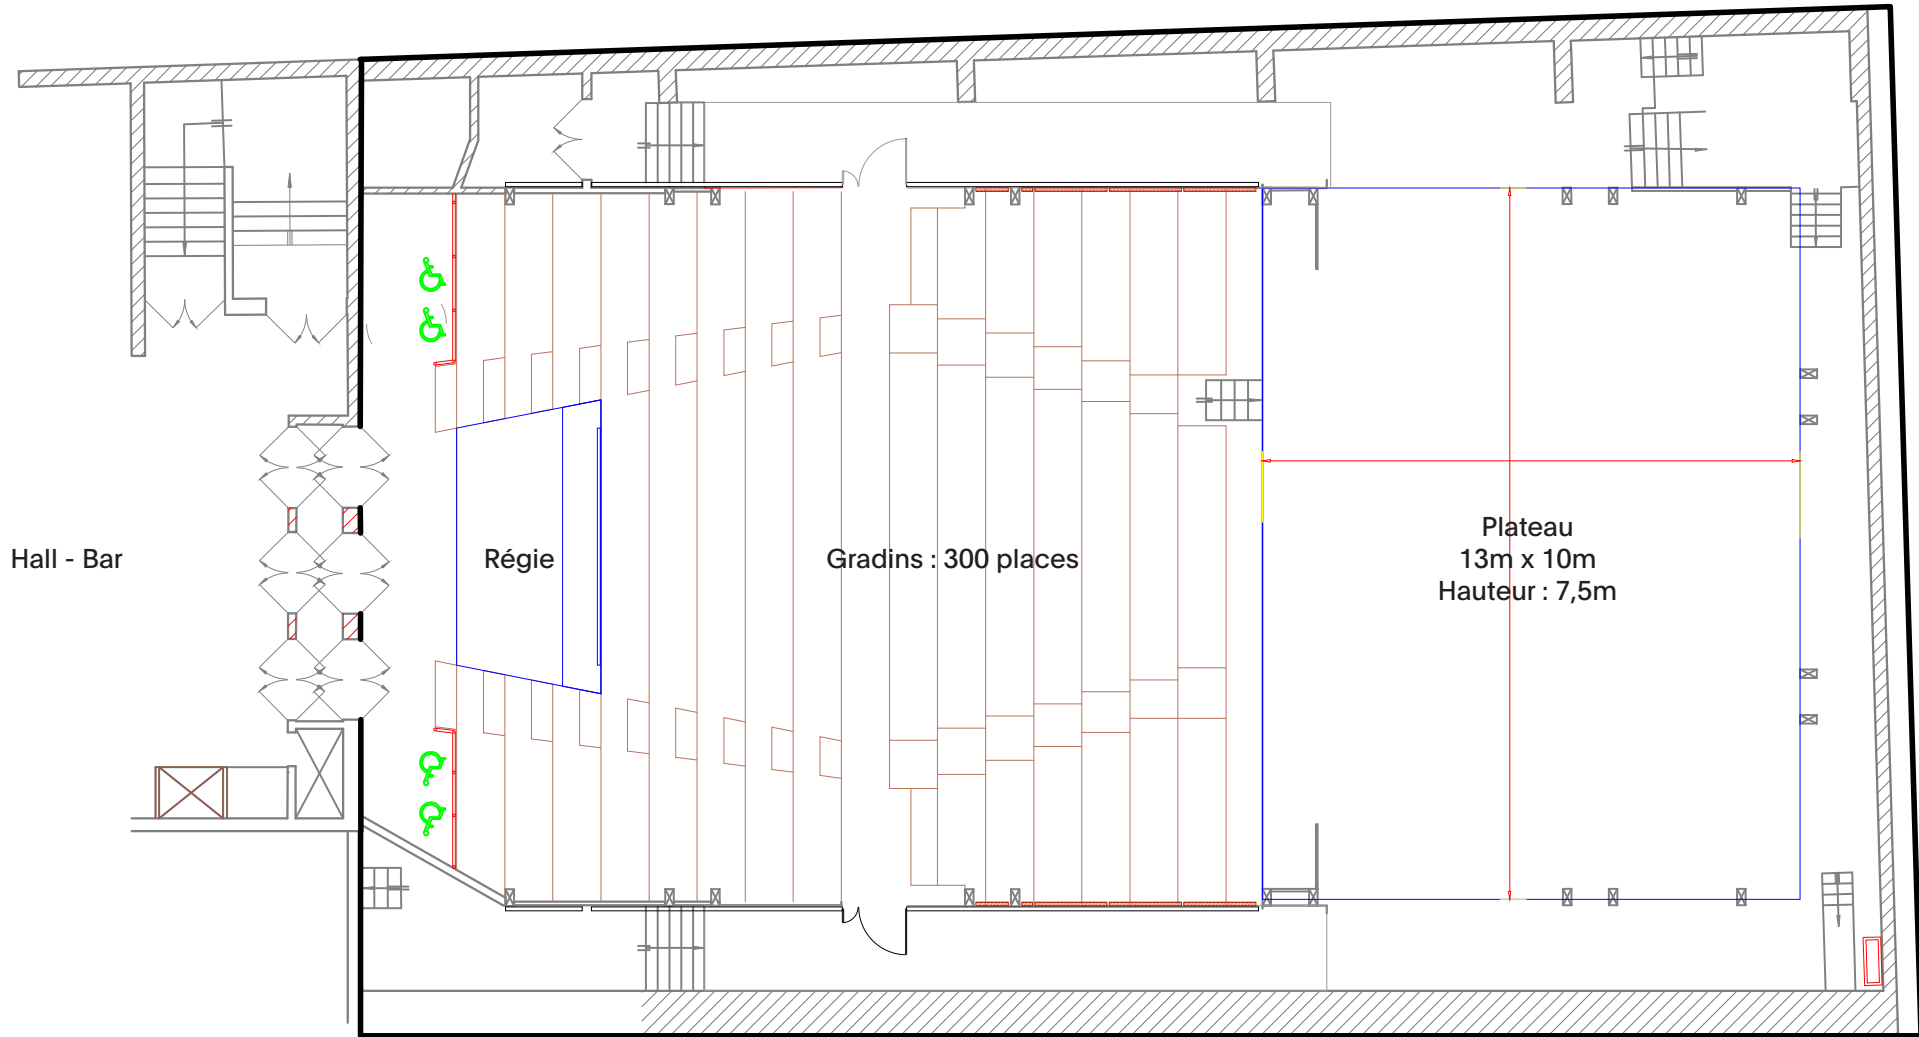

PLANS DES ESPACES

159, avenue Gambetta - 75020 Paris

HALL - BAR

GRANDE SALLE

LOGES (R-1)

PETITE SALLE R+1